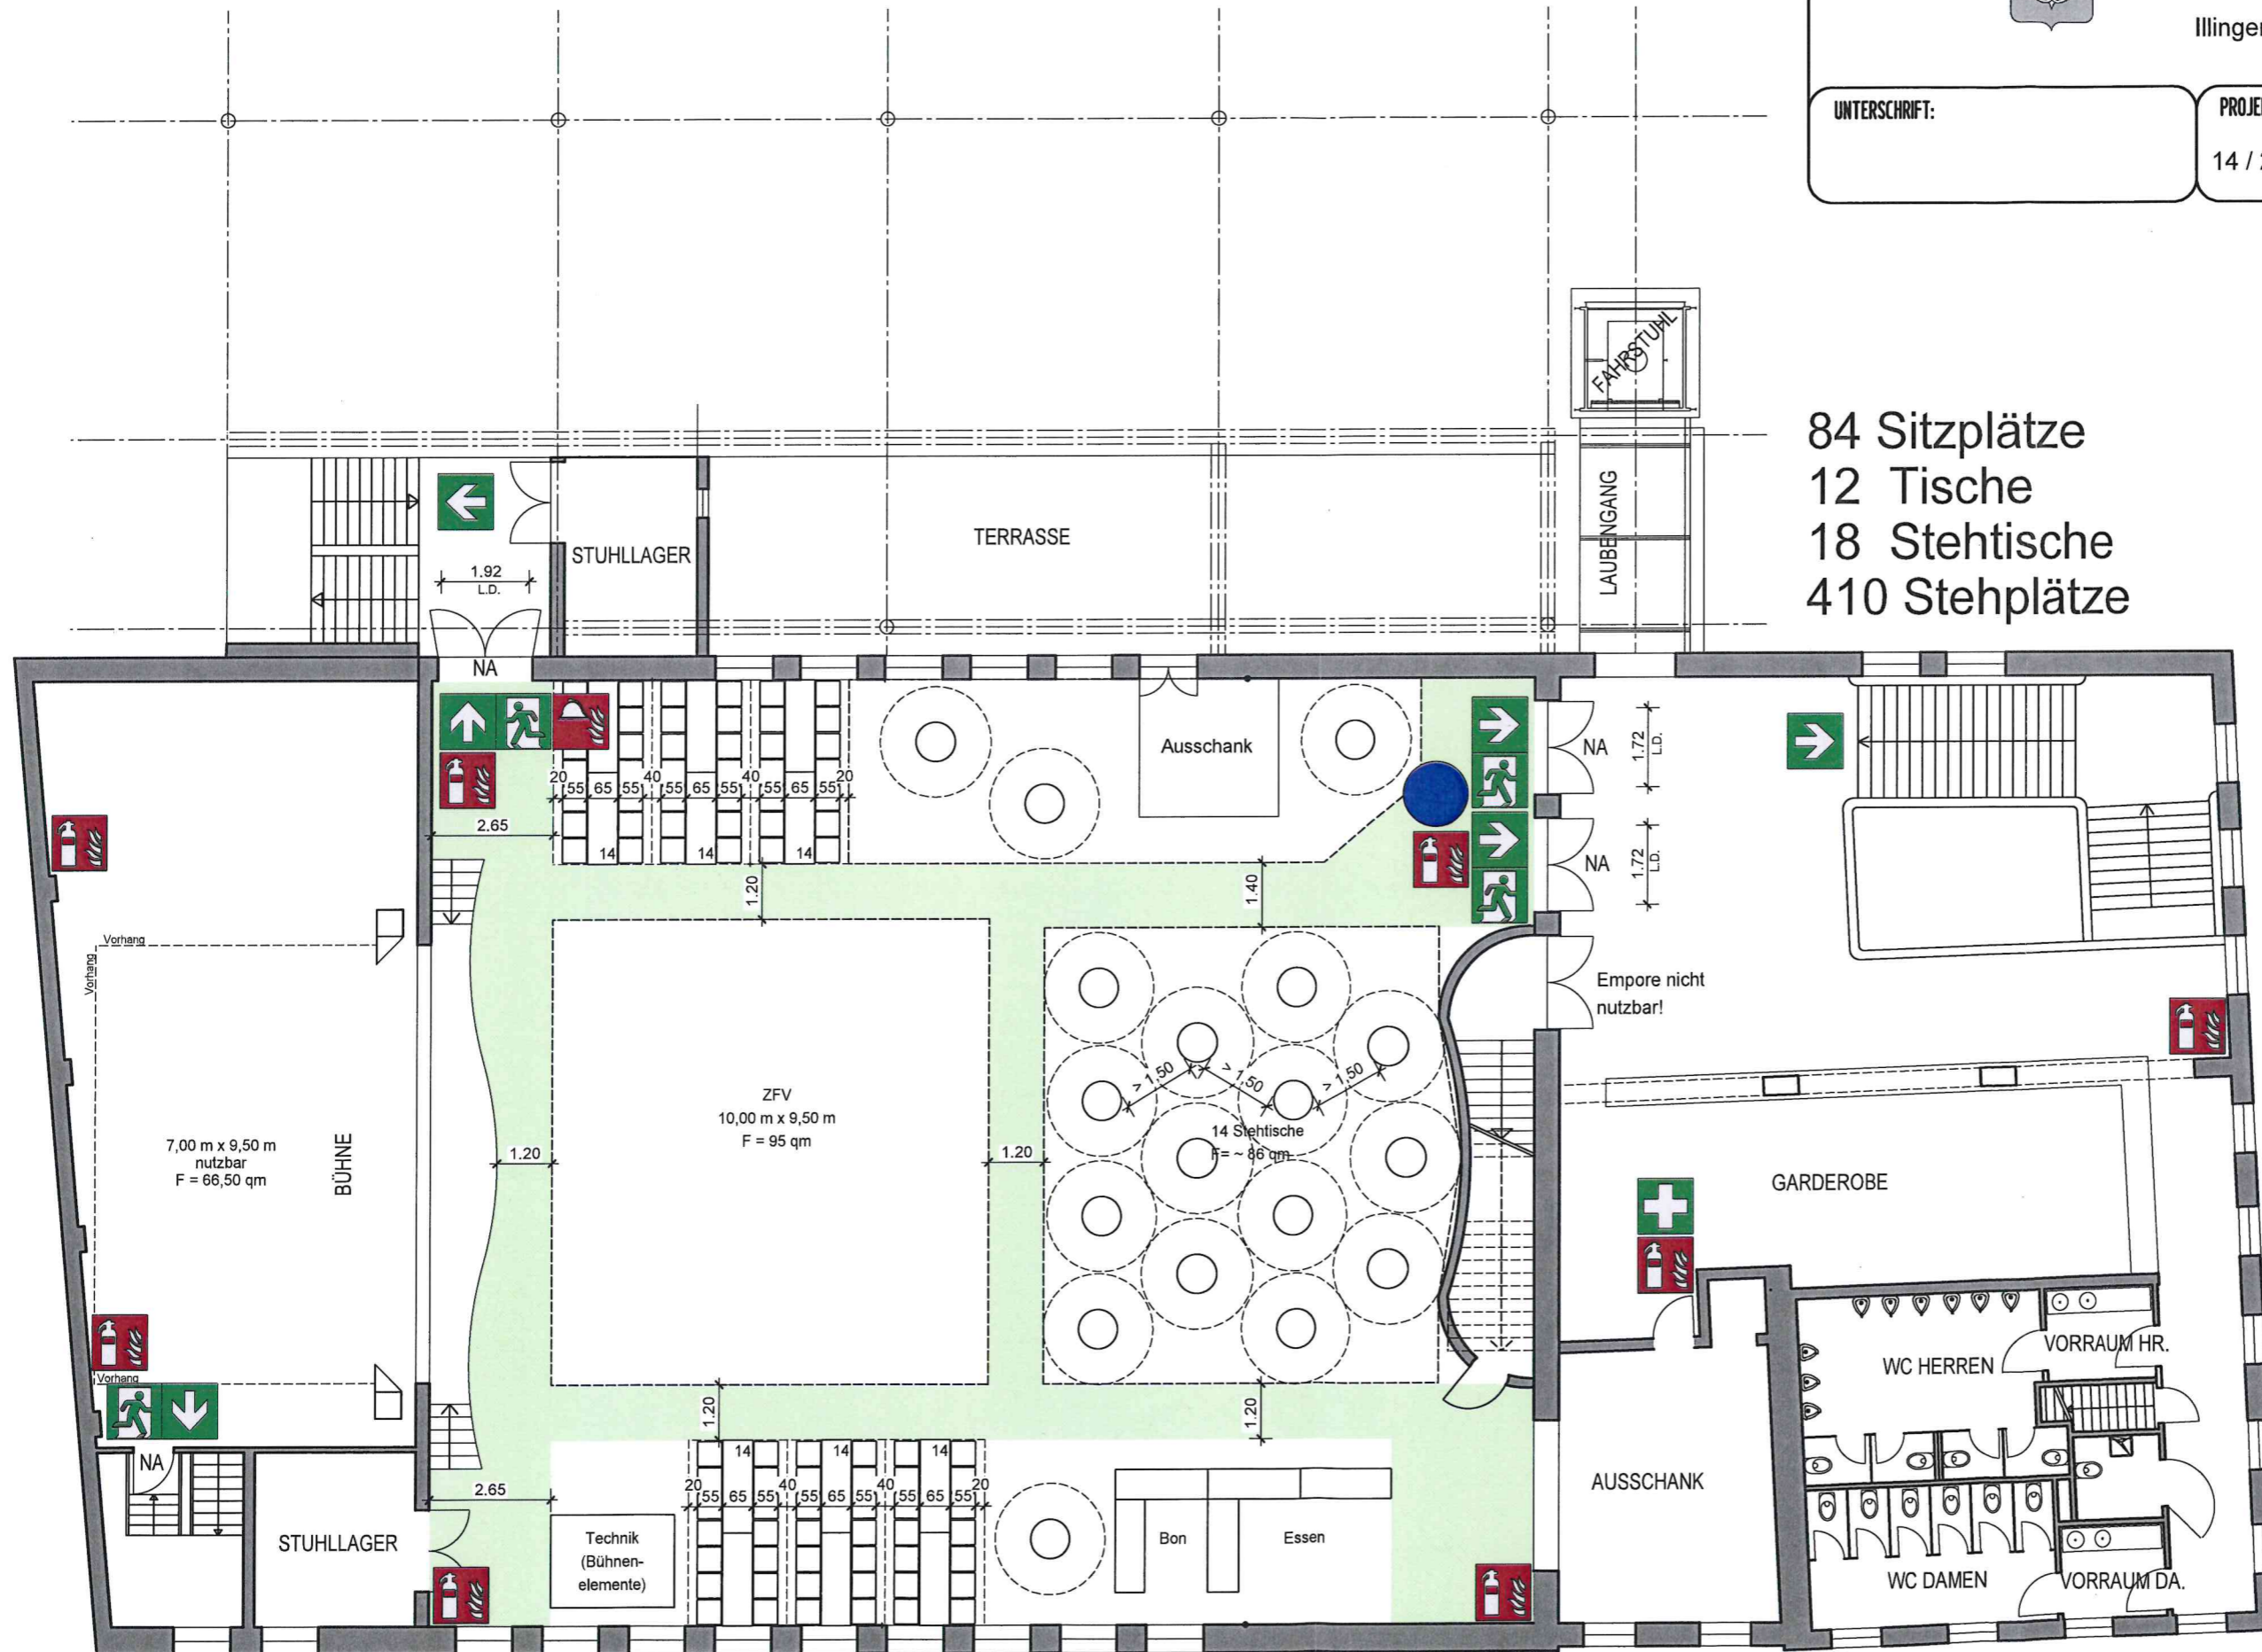

# BESTUHLUNGSPLAN 14 - SAALETAGE

Stadt Ottweiler  
Der Bürgermeister

Illinger Straße 7, 66564 Ottweiler

UNTERSCHRIFT:

PROJEKT NR.:

PLAN NR.:

14 / 2018 / Jan.

BST 14

84 Sitzplätze  
12 Tische  
18 Stehtische  
410 Stehplätze